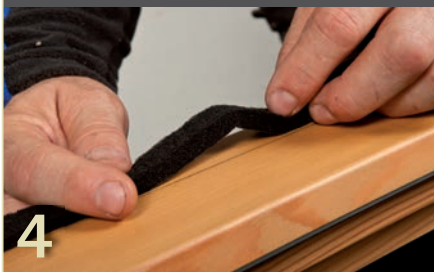

Band samendrukken

4

De band tijdens het vastplakken en vooral bij voegen licht samendrukken - beslist niet uitrekken!