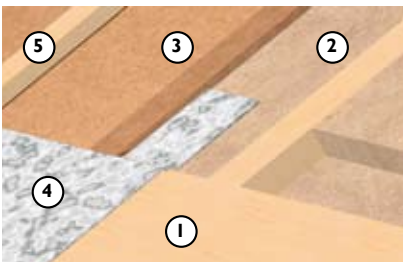

aansluiting sokkel/wand

- ① GUTEX Thermosafe
- ② GUTEX Multiplex-top/GUTEX Ultratherm
- ③ horizontale keeper onderaan
- ④ verluchttingsrooster
- ⑤ tengellat/stoflat
- ⑥ beplanking

Details isolatie op de dakconstructie

aansluitingen doorgangen

- ① GUTEX Multiplex-top/GUTEX Ultratherm
- ② GUTEX Fixatief
- ③ GUTEX Kleefband
- ④ stoflat 40/80 mm

nok

- ① GUTEX Multiplex-top/GUTEX Ultratherm
- ② onderdakfolie
- ③ stoflat 40/80 mm

windveer

- ① dakoversteek
- ② GUTEX Thermosafe-homogen
- ③ GUTEX Multiplex-top/GUTEX Ultratherm
- ④ onderdakfolie
- ⑤ stoflat 40/80 mm

goot 1. variant

- ① dakoversteek
- ② GUTEX Thermosafe-homogen
- ③ GUTEX Multiplex-top/GUTEX Ultratherm
- ④ onderdakfolie
- ⑤ stoflat 40/80 mm