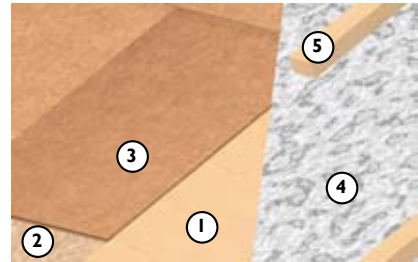

windveer

- ① dakoversteek
- ② GUTEX Thermosafe-homogen
- ③ GUTEX Multiplex-top/GUTEX Ultratherm
- ④ onderdakfolie
- ⑤ stoflat 40/80 mm

goot 1. variant

- ① dakoversteek
- ② GUTEX Thermosafe-homogen
- ③ GUTEX Multiplex-top/GUTEX Ultratherm
- ④ onderdakfolie
- ⑤ stoflat 40/80 mm