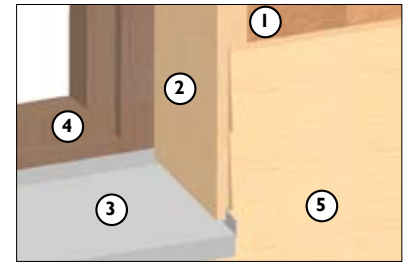

aansluiting met vensterbank

- ① GUTEX Multiplex-top/GUTEX Ultratherm
- ② dagkantafwerking
- ③ vensterbank
- ④ ramenprofiel
- ⑤ beplanking