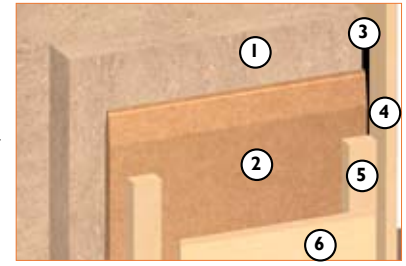

detail geventileerd wandafwerking

aansluiting dagkant

- ① GUTEX Thermosafe
- ② GUTEX Multiplex-top/GUTEX Ultratherm
- ③ zwelband
- ④ dagkantafwerking
- ⑤ tengellat/stoflat
- ⑥ beplanking