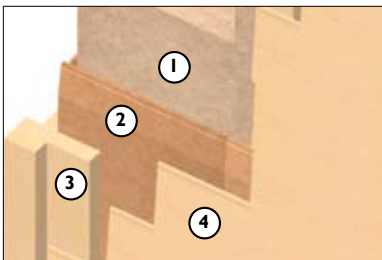

aansluiting hoek/wand

- ① GUTEX Thermosafe
- ② GUTEX Multiplex-top/GUTEX Ultratherm
- ③ hoekprofiel
- ④ beplanking