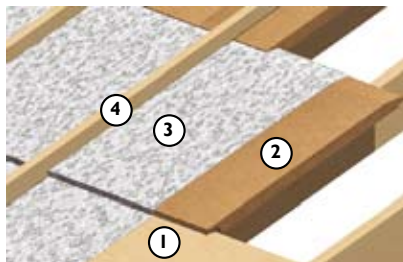

windveer

- ① dakoversteek
- ② GUTEX Thermosafe-homogen
- ③ GUTEX Multiplex-top/GUTEX Ultratherm
- ④ onderdakfolie
- ⑤ stoflat 40/80 mm

goot 1. variant

- ① dakoversteek
- ② GUTEX Thermosafe-homogen
- ③ GUTEX Multiplex-top/GUTEX Ultratherm
- ④ onderdakfolie
- ⑤ stoflat 40/80 mm

goot 2. variant

- ① dakoversteek
- ② GUTEX Multiplex-top/GUTEX Ultratherm
- ③ onderdakfolie
- ④ stoflat 40/80 mm

keel

- ① GUTEX Multiplex-top/GUTEX Ultratherm
- ② GUTEX Fixatief
- ③ GUTEX Kleefband

Drukfouten, veranderingen en vergissingen voorbehouden. Deze technische voorschriften zijn gebaseerd op de huidige ontwikkelingsfase van onze producten en verliest bij het verschijnen van een nieuwe versie zijn geldigheid.