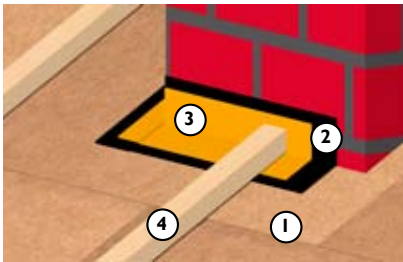

Details isolatie op de dakconstructie

aansluitingen doorgangen

- ① GUTEX Multiplex-top/GUTEX Ultratherm
- ② GUTEX Fixatief
- ③ GUTEX Kleefband
- ④ stoflat 40/80 mm