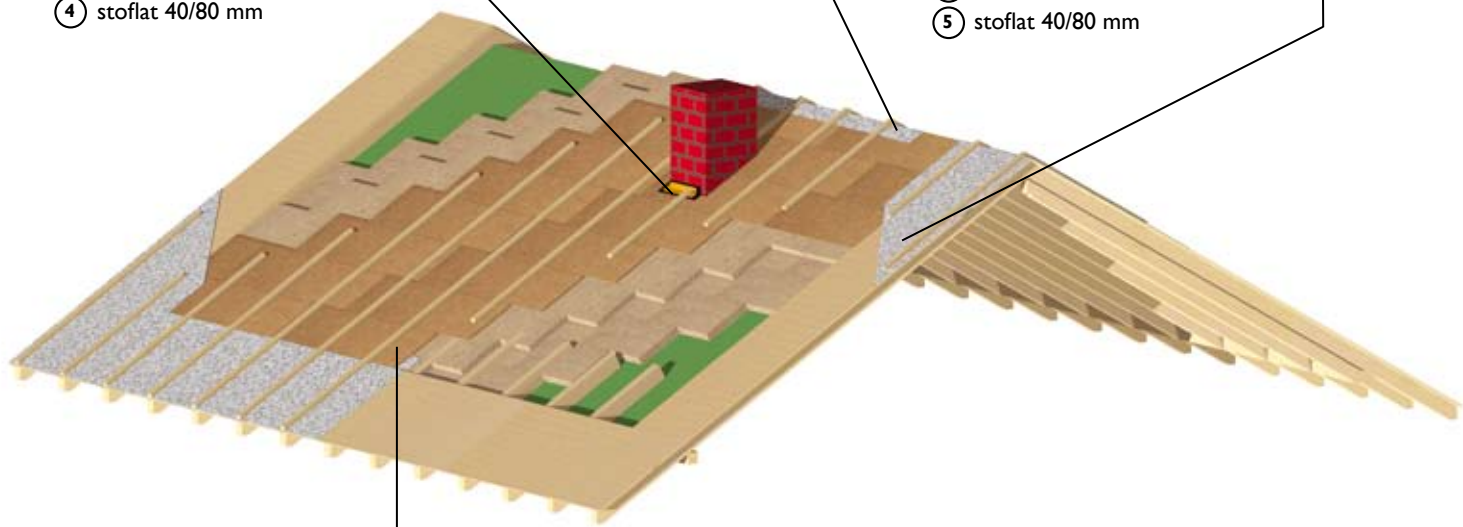

aansluiting sokkel/wand

- ① GUTEX Thermosafe
- ② GUTEX Multiplex-top/GUTEX Ultratherm
- ③ horizontale keeper onderaan
- ④ verluchttingsrooster
- ⑤ tengellat/stoflat
- ⑥ beplanking

Details isolatie op de dakconstructie

aansluitingen doorgangen

- ① GUTEX Multiplex-top/GUTEX Ultratherm
- ② GUTEX Fixatief
- ③ GUTEX Kleefband
- ④ stoflat 40/80 mm

nok

- ① GUTEX Multiplex-top/GUTEX Ultratherm
- ② onderdakfolie
- ③ stoflat 40/80 mm

windveer

- ① dakoversteek
- ② GUTEX Thermosafe-homogen
- ③ GUTEX Multiplex-top/GUTEX Ultratherm
- ④ onderdakfolie
- ⑤ stoflat 40/80 mm

goot 1. variant

- ① dakoversteek
- ② GUTEX Thermosafe-homogen
- ③ GUTEX Multiplex-top/GUTEX Ultratherm
- ④ onderdakfolie
- ⑤ stoflat 40/80 mm