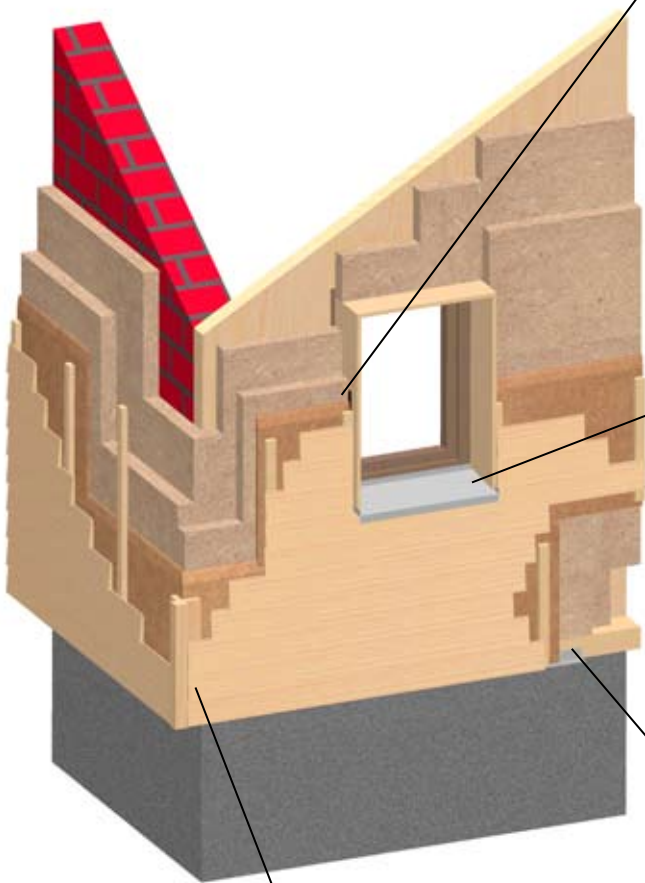

Technische fiche **GUTEX**® Thermosafe

Fotos: GUTEX Archiv

GUTEX Thermosafe Gutex Thermosafe is een meerlagige in stroken verlijmde isolatieplaat met uitstekende isolatiecapaciteit tegen koude en warmte.

- isolatie op de dakconstructie
- isolatie tussen de kepers
- binnenisolatie plafond, muur, vloer of dak
- isolatie van houtpaneel- en houtskeletbouw
- isolatie voor houtskeletbouw en massieve houtbouw (geventileerde spouw)
- lichte scheidingswanden

Plaatsingsvoorschriften:

- platen droog opslaan en verwerken
- één- of tweelagig in verband plaatsen
- kruisende voegen vermijden
- opbouw vloerisolatie: onder chappe maximum 60mm
- verdere opbouw zie GUTEX Thermosafe-wd en GUTEX Thermofloor.
- snijden: GUTEX snijmes voor decoupeerzagen of cirkelzaag met afzuiging
- voor isolatie op de dakconstructie, bvb. U-waarde, dampdiffusie: kosteloze berekening door GUTEX
- bij luchtdichtingsfolie en damprem de randen en aansluitingen zorgvuldig verkleven
- de isolerende laag moet beschermd worden tegen vocht